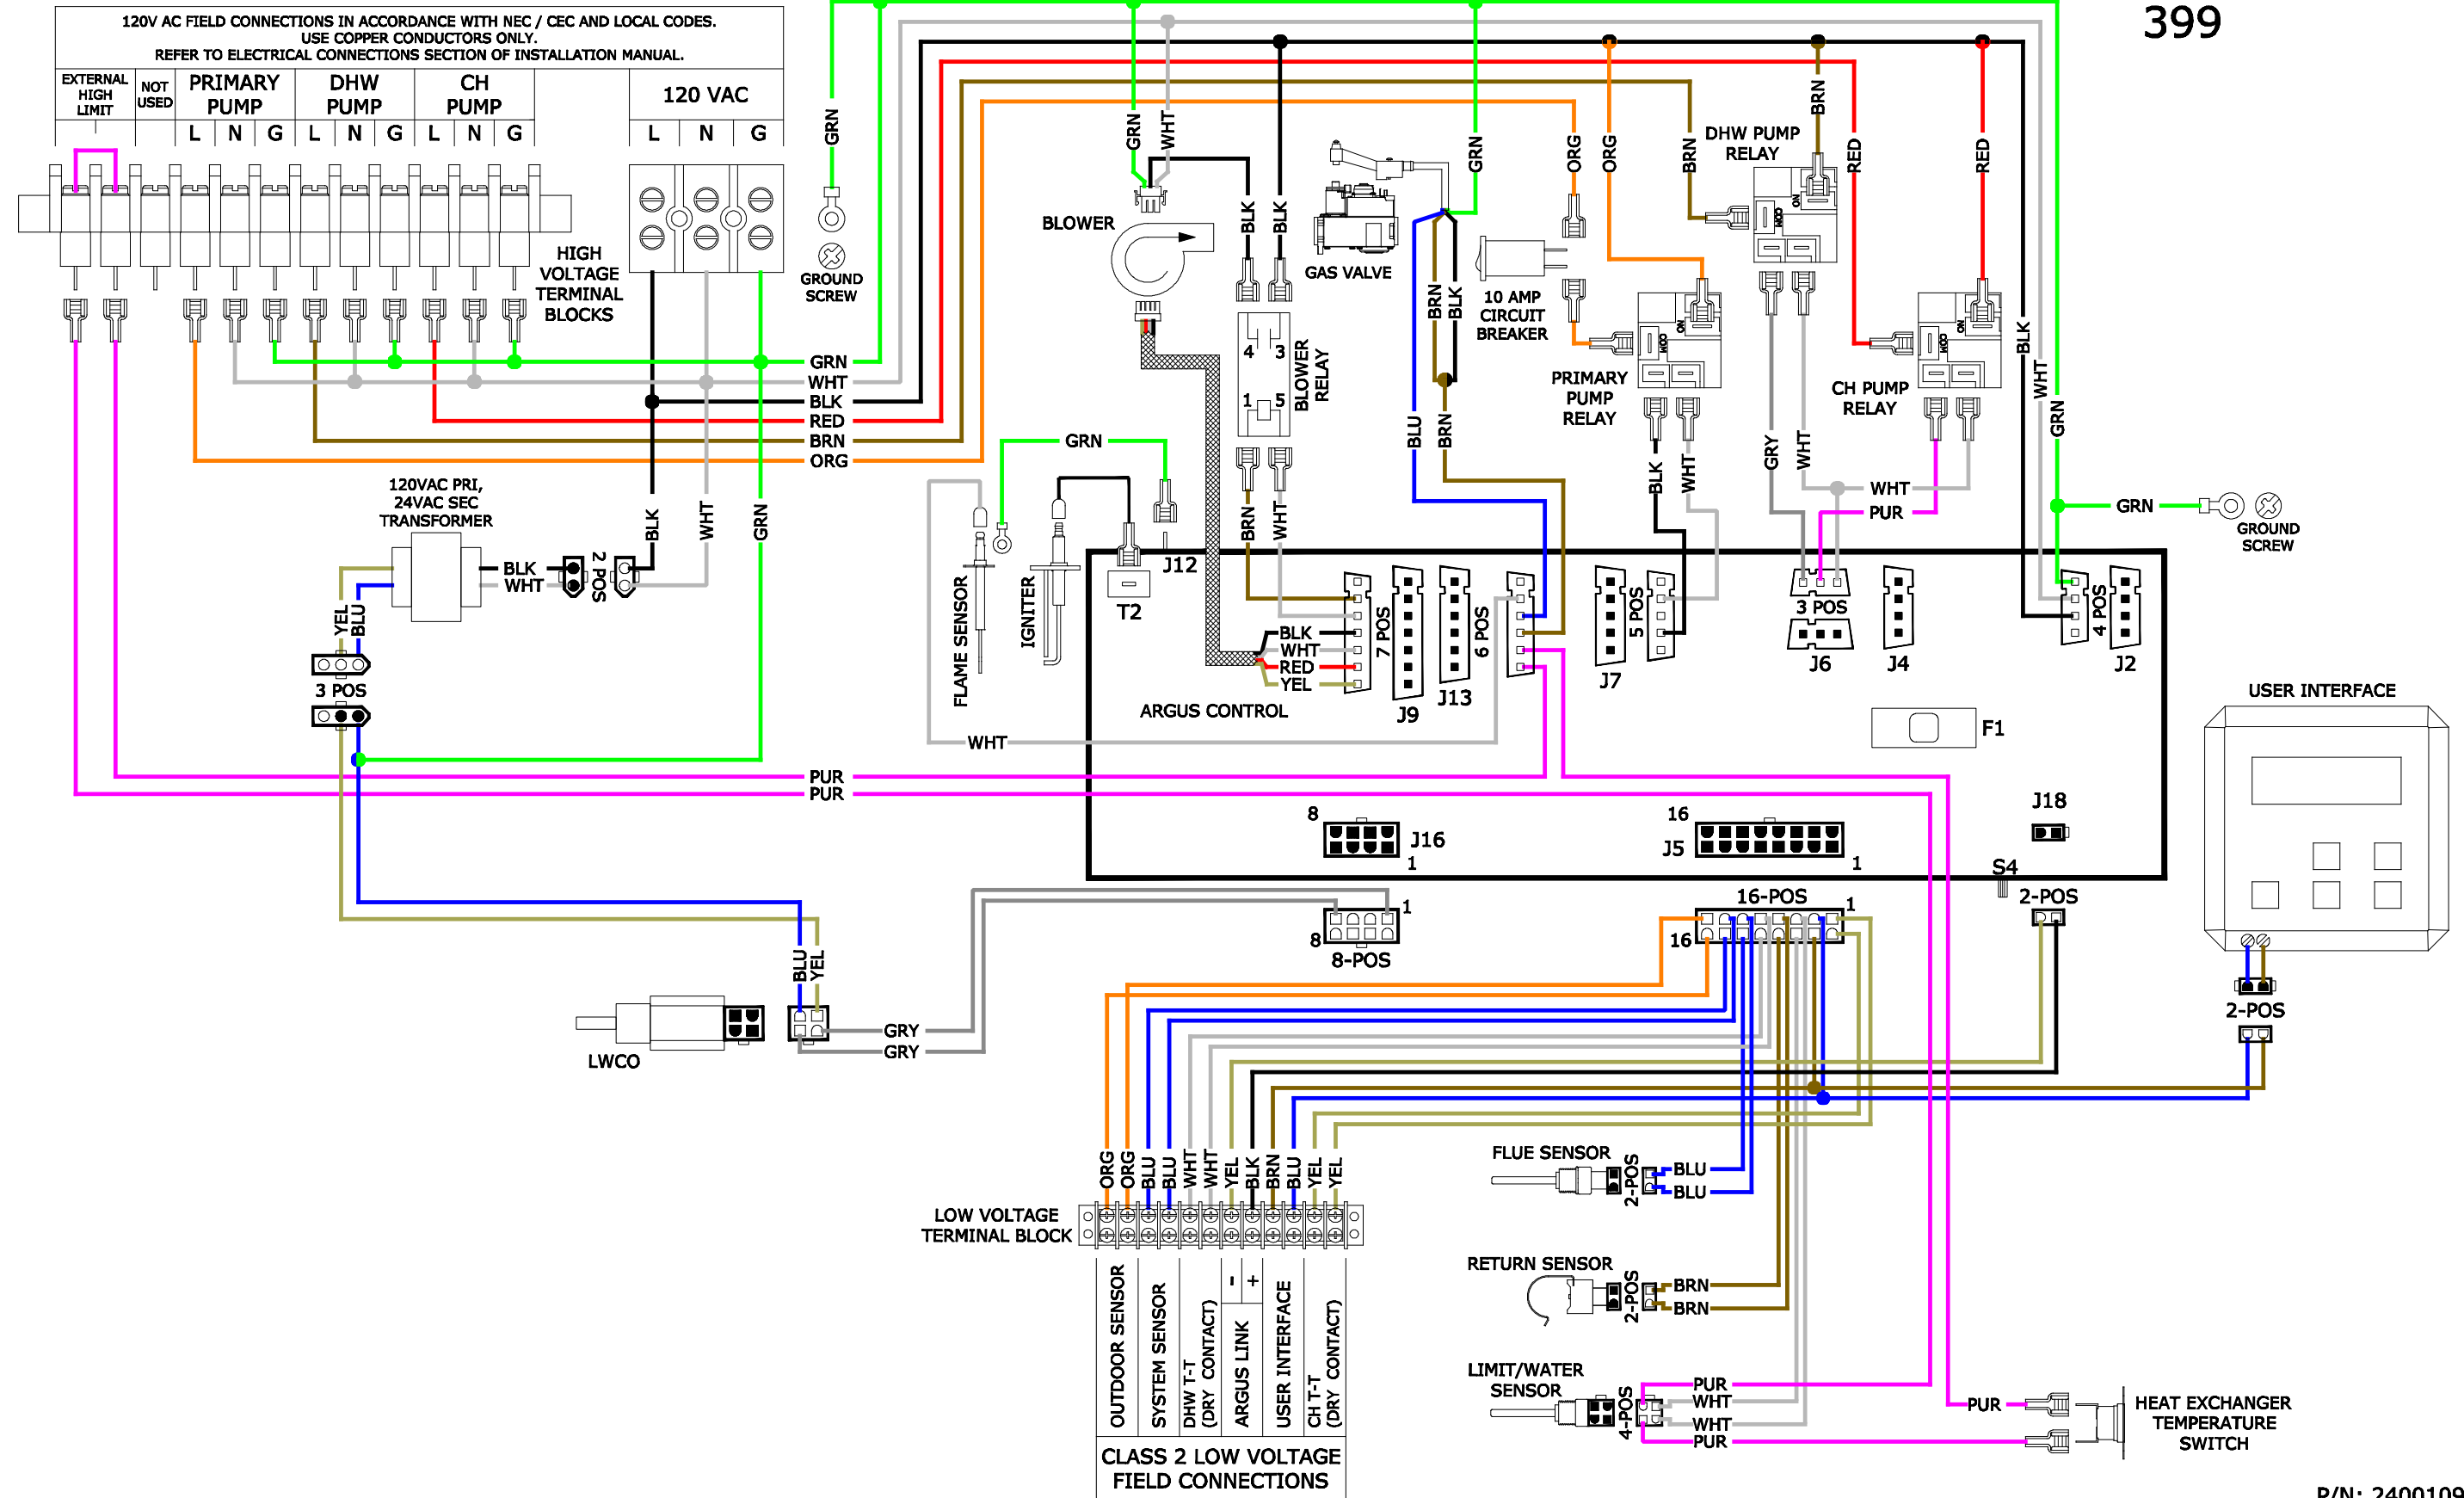

# WIRING DIAGRAM 399

P/N: 240010983  
REVISION: A

# LADDER DIAGRAM 399